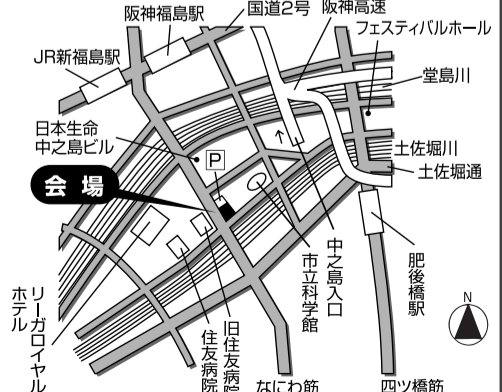

※詳しくは、お気軽にフリーダイヤルにてお問い合わせください。

大阪 ▶ 大阪市北区中之島4-2-28 TEL.06(6446)6007 FAX.06(6446)1542
神戸 ▶ 神戸市中央区灘上通4-1-14 住友生命三宮ビル2階 TEL.078(265)1234 FAX.078(265)1233
東京 ▶ 東京都中央区八丁堀3-10-3 TEL.03(5540)6868 FAX.03(5540)6870